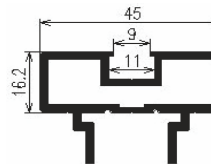

**SLP-VP-4507**  
Vertical [ 7x45 ] 3050 mm

**SLP-HP-4507**  
Horizontal [ 7x45 ]

**SLP-DP-4510**  
Divider [ 10x40 ]

**SLP-TB-4510**  
Top Bottom [ 22x40 ]

**SLP-TB-4510**  
Top Bottom [ 10x38 ]

**SLP-DP-4516**  
Divider [ 16x45 ]

**SLP-VP-4516**  
Vertical [ 16x45 ]

**SLP-HP-4516**  
Horizontal [ 16x45 ]

**SLP-P**  
Pattam

**SLP-QF-45**  
45 Quter Frame

**SLP-VP-4010**  
Vertical

**SLP-VPC-4010**  
Vertical Cover

**SLP-PC**  
Cover

**SLP-PT**  
Track